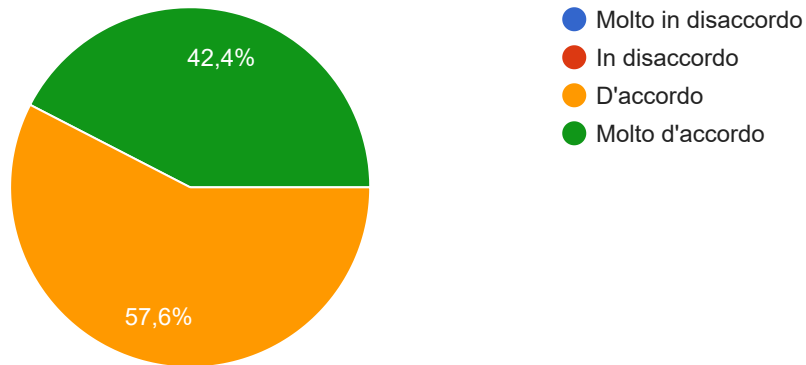

Questionario Docenti A.S. 2024/2025 I C SANTA CROCE

33 risposte

[Pubblica i dati di analisi](#)

In questa Istituzione Scolastica la qualità degli insegnamenti è omogenea tra le diverse sezioni

 Copia

33 risposte

Questa Istituzione Scolastica è diretta in modo efficace

 Copia

33 risposte

In questa Istituzione Scolastica il Dirigente contribuisce a creare un clima di lavoro positivo

 Copia

33 risposte

In questa Istituzione Scolastica docenti e personale ATA collaborano in maniera positiva