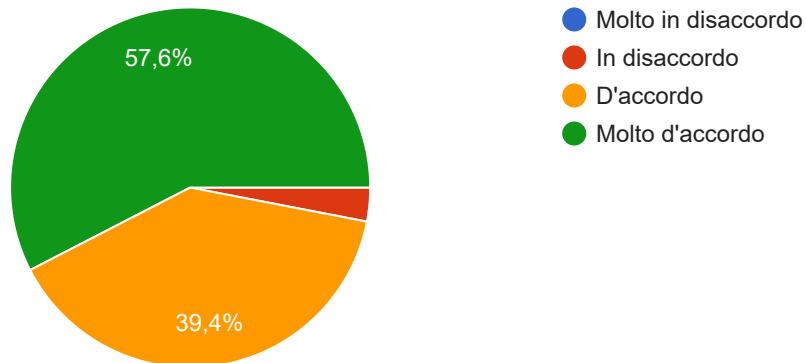

Questionario Docenti A.S. 2024/2025 I C SANTA CROCE

33 risposte

[Pubblica i dati di analisi](#)

In questa Istituzione Scolastica la qualità degli insegnamenti è omogenea tra le diverse sezioni

 Copia

33 risposte

Questa Istituzione Scolastica è diretta in modo efficace

 Copia

33 risposte

In questa Istituzione Scolastica il Dirigente contribuisce a creare un clima di lavoro positivo

 Copia

33 risposte

In questa Istituzione Scolastica docenti e personale ATA collaborano in maniera positiva

 Copia

33 risposte

In questa Istituzione Scolastica il Dirigente valorizza il lavoro degli insegnanti

 Copia

33 risposte

Questa Istituzione Scolastica si confronta con le famiglie sulle linee educative e sui valori da trasmettere