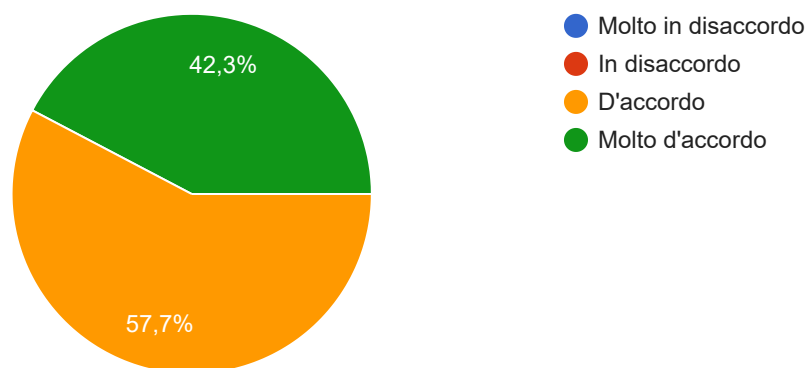

Questionario Docenti A.S. 2021/2022 I C SANTA CROCE

52 risposte

[Pubblica i dati di analisi](#)

In questa Istituzione Scolastica la qualità degli insegnamenti è omogenea tra le diverse sezioni

 Copia

52 risposte

Questa Istituzione Scolastica è diretta in modo efficace

 Copia

52 risposte

In questa Istituzione Scolastica il Dirigente contribuisce a creare un clima di lavoro positivo

52 risposte

- Molto in disaccordo
- In disaccordo
- D'accordo
- Molto d'accordo