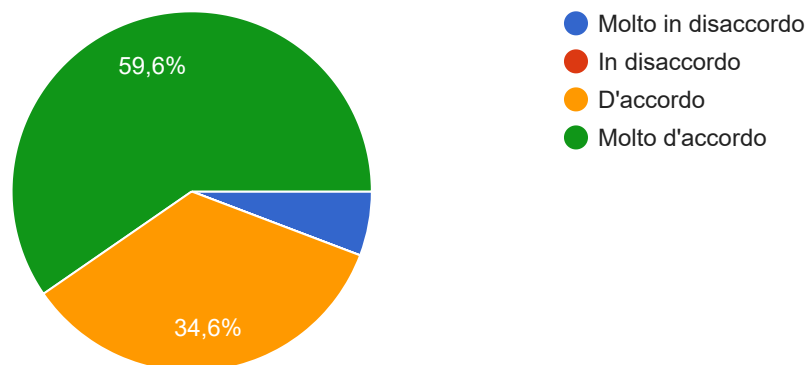

Questionario Docenti A.S. 2021/2022 I C SANTA CROCE

52 risposte

[Pubblica i dati di analisi](#)

In questa Istituzione Scolastica la qualità degli insegnamenti è omogenea tra le diverse sezioni

 Copia

52 risposte

Questa Istituzione Scolastica è diretta in modo efficace

 Copia

52 risposte

In questa Istituzione Scolastica il Dirigente contribuisce a creare un clima di lavoro positivo

52 risposte

- Molto in disaccordo
- In disaccordo
- D'accordo
- Molto d'accordo