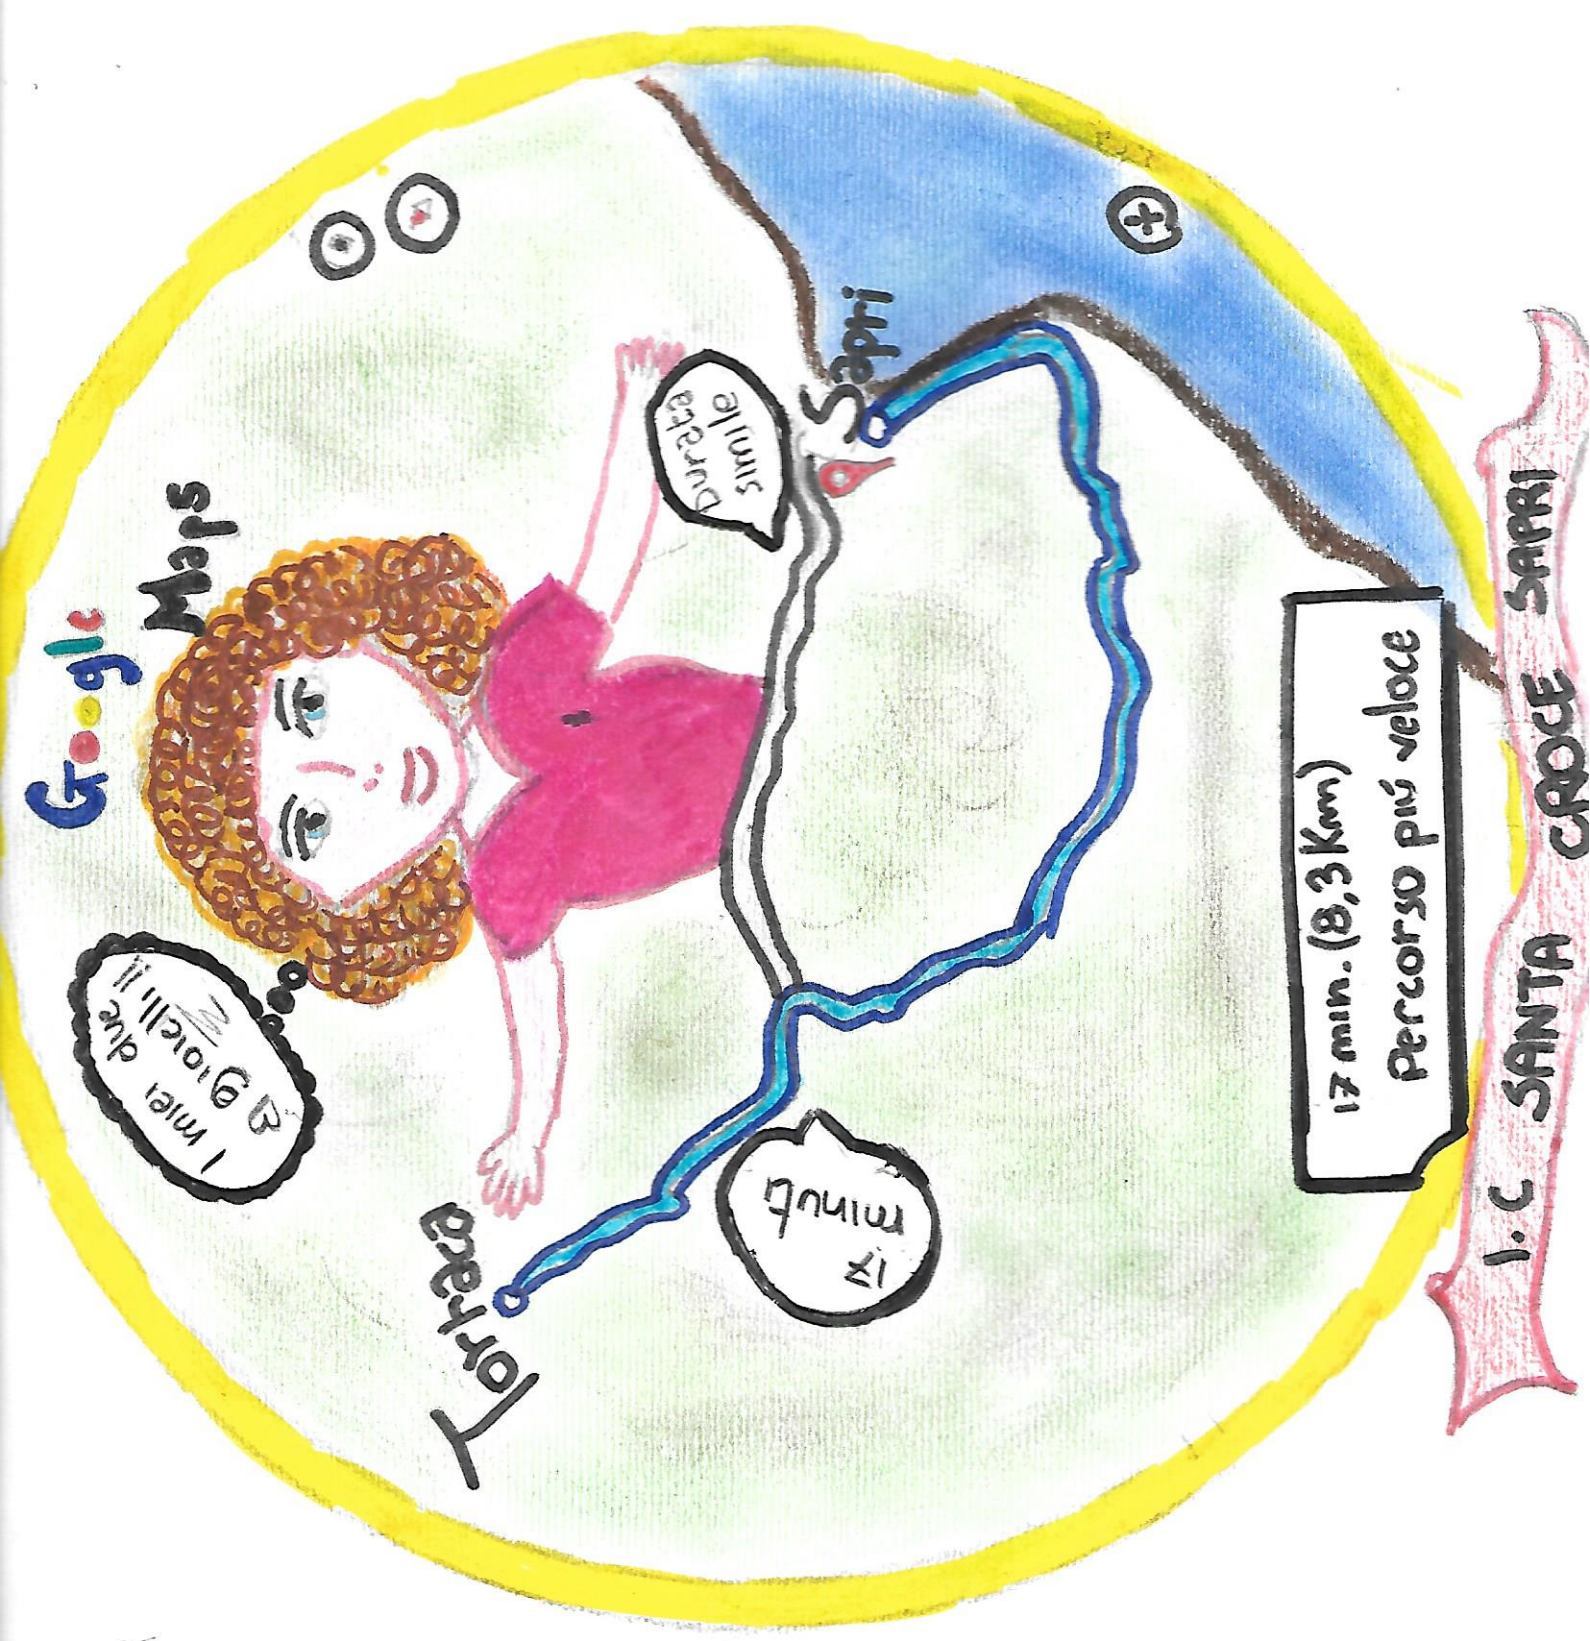

Il 13 giugno 2018 alle ore 16,30 presso lo studio dell'ing. Giuseppe Ricciardi, in Sapri, si è riunita la commissione composta da: Gennaro Ricco docente di arti figurative, Cesare Duninuco grafico, ingegnere Giuseppe Ricciardi e Antonietta Nicodemo giornalista per individuare, tra i 15 elaborati presentati dagli alunni della scuola secondaria di I grado dell'I.C. Santa Croce di Sapri, il logo che rappresenterà l'Istituto a partire dall'anno scolastico 2018-2019. Il logo scelto dalla commissione è l'elaborato numero 4 per le seguenti motivazioni: attinenza alle richieste della traccia, leggibilità dell'immagine, equilibrio compositivo e cromatico. La commissione si scioglie alle 18,31.

Forma

Intuito

Compreensão

Senso

Carta

Grave

Leitura

Google Maps

I miei due
B. Gioielli il

Torpeda

Durata
5 min

17
minuti

Sapri

17 min. (8,3 Km)
Percorso più veloce

I.C. SANTA CROCE SAPRI

SAPRI